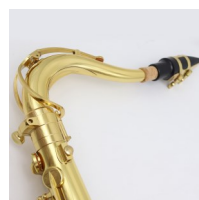

Morgan

TR520 TROMBA OTTONE LACC.+ASTUCCIO

Cod. 500007

TR520 TROMBA Sib, in ottone laccato, con imboccatura e custodia rigida nera.

Prezzo al pubblico IVA inclusa € 279,00

Morgan

AS400 SAX ALTO LACC. ORO CON ASTUCCIO

Cod. 500008

AS400 SAX ALTO Mib, in ottone laccato, leva del FA#, con imboccatura e custodia rigida nera.

Prezzo al pubblico IVA inclusa € 689,00

Morgan

SS310 SAX SOPR.SIB LACC.ORO CON ASTUCCIO

Cod. 500022

SS310 SAX SOPRANO Sib, in ottone laccato, con imboccatura e custodia rigida nera.

Prezzo al pubblico IVA inclusa € 689,00

Morgan

ST950 SAX TEN.SIB LACC.ORO CON ASTUCCIO

Cod. 500041

ST950SAX TENORE Sib, in ottone laccato, con imboccatura e custodia rigida nera.

Prezzo al pubblico IVA inclusa € 993,00

Morgan

SB800 SAX BARIT.SIB LACC.ORO ASTUC.LEGNO

Cod. 500048

SB800 SAX BARITONO Sib, in ottone laccato, con imboccatura e custodia rigida in legno, rivestita color nero.

Prezzo al pubblico IVA inclusa € 3.665,00