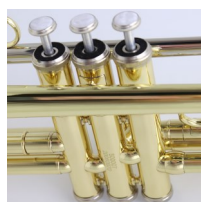

Morgan

FL600 FLAUTO TRAVER.DO SILV.PLAT.+ASTUC.

Cod. 500006

FL600 FLAUTO in Do, 16 chiavi, corpo e chiavi argentate, Sol fuori linea, MI snodato, con astuccio rigido nero.

Prezzo al pubblico IVA inclusa € 299,00

Morgan

TR520 TROMBA OTTONE LACC.+ASTUCCIO

Cod. 500007

TR520 TROMBA Sib, in ottone laccato, con imboccatura e custodia rigida nera.

Prezzo al pubblico IVA inclusa € 279,00

Morgan

AS400 SAX ALTO LACC. ORO CON ASTUCCIO